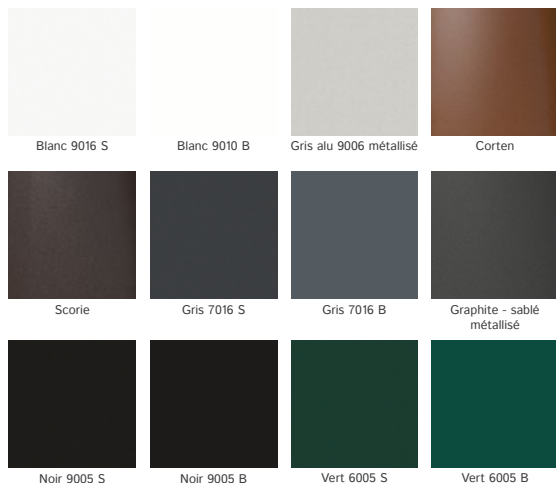

AQUILON®

garantie contre la corrosion jusqu'à

10 ans

produit marqué

conforme norme

NF EN 13241-1

Portail ou portillon Tivano battant manuel

12 couleurs disponibles

Portail Tivano® battant

Descriptif :

Description :	Les portails Tivano® avec 2 vantaux sont disponibles avec une ouverture réversible : il est possible de choisir le sens d'ouverture au dernier moment sur le chantier. Il suffit d'inverser la gâche et la serrure et de faire pivoter le sabot tourniquet pour changer le sens d'ouverture. ATTENTION toutefois : dans le cas des biseautés à préciser le sens d'ouverture lors de la commande. Les portails Tivano® sont prévus pour une pose à sceller ou à visser sur massif béton (plan fourni dans la notice).
Matériau :	S250GD+Z150MA selon NF EN 10346 et NF EN 10143
Normes :	- Portails conformes à la norme EN 13241-1 - Marquage CE
Revêtement :	Après traitement de surface, thermolaquage au polyester (environ 100 microns)
Remplissage :	Barreaux ronds - diamètre 22 mm - espacement des barreaux 110 mm (±2%) Version : barreaux non dépassants, dépassants droits, dépassants biseautés ou pointes coniques
Composants des portails :	2 piles à sceller ou à visser sur platine Vantail simple ou double
Accessoires de série sur le portail :	- Charnières réglables - Serrure avec deux clés plates, gâche et poignée - Verrou de sol pour les portails - Butée de sol pour les portails
Applications :	Industries et collectivités (logements collectifs, industries, collectivités, administration, infrastructures portuaires...)
Garantie :	Garantie jusqu'à 10 ans contre la corrosion. Les garanties contre la corrosion sont accordées automatiquement dès livraison à réception des produits. Pour connaître les conditions de garanties et obtenir un certificat de garantie : www.garantie-lippi.fr

Dimensions

Piles du portail Tivano®

Passage (m) \ Hauteur (m)	1 battant			2 battants						
	1.00	1.25	1.50	2.00	2.50	3.00	3.50	4.00	4.50	5.00
1.00	80x80									120x120
1.25	80x80									
1.50	80x80							100x100		
1.75	80x80					100x100		100x100		
2.00	80x80				100x100			100x100