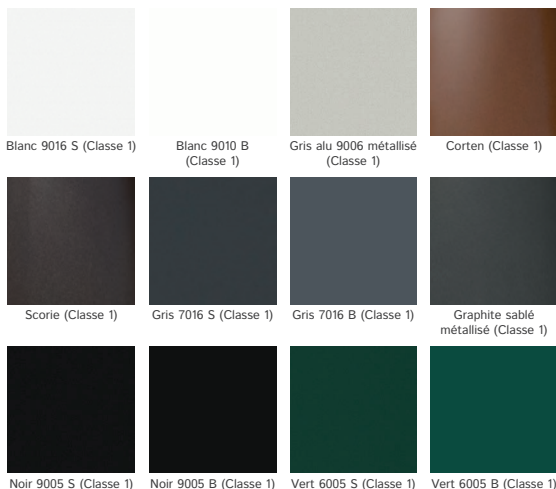

## 12 couleurs disponibles

Portail Tivano® battant